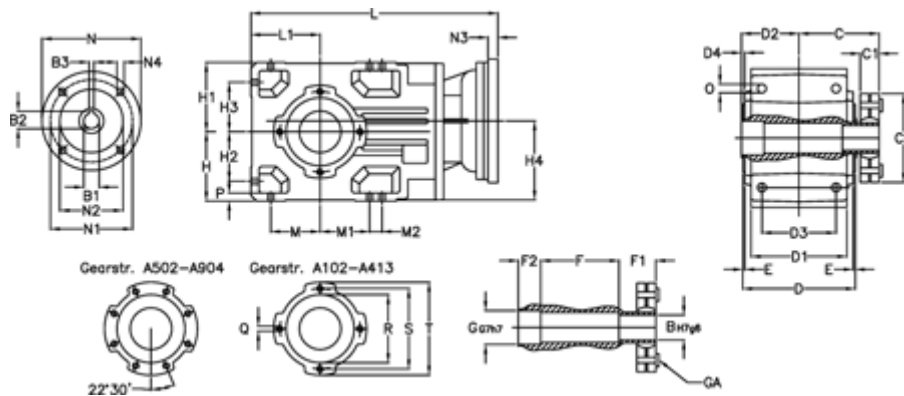

Article number: 296000500965230  
 Description: Bevel helical gearbox  
 A052US-9,6-P80B5

## Measures

|           |                                 |              |           |           |
|-----------|---------------------------------|--------------|-----------|-----------|
| B = 25    | D1 = 97                         | F2 = 34      | L = 223.0 | N3 = 7    |
| B1 = 19   | D2 = 52                         | G = 27       | L1 = 58   | N4 = 11,5 |
| B2 = 20.8 | D3 = 80                         | GA = 14,5 NM | M = 37.5  | O = 9.0   |
| B3 = 6    | d4 = 2.0                        | H = 58       | M1 = 37.5 | P = 8     |
| C = 91.5  | Description = A052 US-xx P80 B5 | H1 = 63      | M2 = 9    | Q = M8x14 |
| C1 = -    | E = 2.0                         | H2 = 37.5    | N = 200   | R = 68    |
| C2 = 68.0 | F = 63.5                        | H3 = 37.5    | N1 = 165  | S = 85    |
| D = 99    | F1 = 34.0                       | H4 = 80.5    | N2 = 130  | T = 101   |